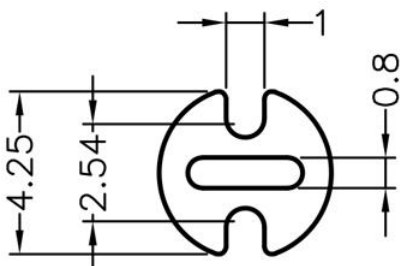

LED间隔柱 LED SPACER SUPPORT

MATERIAL : NYLON 66(UL)
 FLAME CLASS : 94V-0,94V-2
 COLOR : BLACK,NATURAL
 UNIT : mm

用途： 使LED立于PC板上，高度一致，不断脚。

PART NO	A	L	P	PACKAGE
LEDSS-128	1.5	3.0	1	2000
LEDSS-129	2.0	3.0	1	2000
LEDSS-130	2.5	3.0	1	2000
LEDSS-131	3.0	3.0	1	2000
LEDSS-132	3.5	3.0	1	2000
LEDSS-133	4.0	3.0	1	2000
LEDSS-134	4.5	3.0	1	2000
LEDSS-135	5.0	3.0	1	2000
LEDSS-136	5.5	3.0	1	2000
LEDSS-137	6.0	3.0	1	2000
LEDSS-138	6.5	3.0	1	2000
LEDSS-139	7.0	3.0	1	2000
LEDSS-140	7.5	3.0	1	2000
LEDSS-141	8.0	3.0	1	2000
LEDSS-142	8.5	3.0	1	2000
LEDSS-143	9.0	3.0	1	2000
LEDSS-144	9.5	3.0	1	2000
LEDSS-145	10.0	3.0	1	2000
LEDSS-146	10.5	3.0	1	2000
LEDSS-147	11.0	3.0	1	2000
LEDSS-148	11.5	3.0	1	2000
LEDSS-149	12.0	3.0	1	2000
LEDSS-150	12.5	3.0	1	2000
LEDSS-151	13.0	3.0	1	2000
LEDSS-152	13.5	3.0	1	2000
LEDSS-153	14.0	3.0	1	2000
LEDSS-154	14.5	3.0	1	2000
LEDSS-155	15.0	3.0	1	2000
LEDSS-156	15.5	3.0	1	2000
LEDSS-382	17.0	3.0	1	2000
LEDSS-157	18.0	3.0	1	2000
LEDSS-383	1.0	3.0	1	2000
LEDSS-384	16.0	3.0	1	2000

1

(规格 / 尺寸) 代码说明：

A : 使LED立于PC板上，高度一致，不断脚。

L : LED建议装配规格

P : 装配灯数