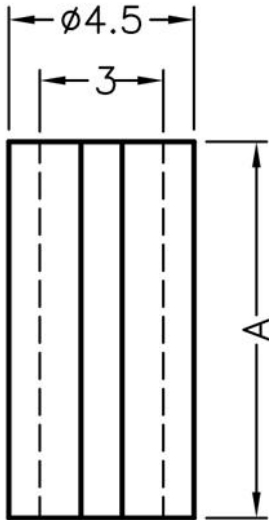

LED间隔柱 LED SPACER SUPPORT

MATERIAL : NYLON 66(UL)
 FLAME CLASS : 94V-0,94V-2
 COLOR : BLACK,NATURAL
 UNIT : mm

用途： 使LED立于PC板上，高度一致，不断脚。

PART NO	A	L	P	PACKAGE
LEDSS-128	1.5	3.0	1	2000
LEDSS-129	2.0	3.0	1	2000
LEDSS-130	2.5	3.0	1	2000
LEDSS-131	3.0	3.0	1	2000
LEDSS-132	3.5	3.0	1	2000
LEDSS-133	4.0	3.0	1	2000
LEDSS-134	4.5	3.0	1	2000
LEDSS-135	5.0	3.0	1	2000
LEDSS-136	5.5	3.0	1	2000
LEDSS-137	6.0	3.0	1	2000
LEDSS-138	6.5	3.0	1	2000
LEDSS-139	7.0	3.0	1	2000
LEDSS-140	7.5	3.0	1	2000
LEDSS-141	8.0	3.0	1	2000
LEDSS-142	8.5	3.0	1	2000
LEDSS-143	9.0	3.0	1	2000
LEDSS-144	9.5	3.0	1	2000
LEDSS-145	10.0	3.0	1	2000
LEDSS-146	10.5	3.0	1	2000
LEDSS-147	11.0	3.0	1	2000
LEDSS-148	11.5	3.0	1	2000
LEDSS-149	12.0	3.0	1	2000
LEDSS-150	12.5	3.0	1	2000
LEDSS-151	13.0	3.0	1	2000
LEDSS-152	13.5	3.0	1	2000
LEDSS-153	14.0	3.0	1	2000
LEDSS-154	14.5	3.0	1	2000
LEDSS-155	15.0	3.0	1	2000
LEDSS-156	15.5	3.0	1	2000
LEDSS-382	17.0	3.0	1	2000
LEDSS-157	18.0	3.0	1	2000
LEDSS-383	1.0	3.0	1	2000
LEDSS-384	16.0	3.0	1	2000

1

(规格 / 尺寸) 代码说明：

A : 使LED立于PC板上，高度一致，不断脚。

L : LED建议装配规格

P : 装配灯数